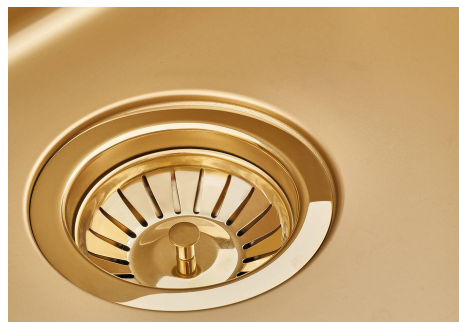

GALLERIA FOTOGRAFICA