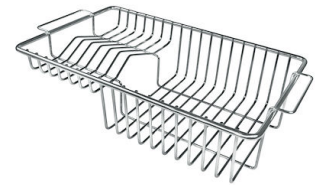

## ACCESSORI OPZIONALI

**Cestello bianco**  
8612 100

**Cestello inox**  
8612 000

**Cestello portapiatti inox**  
8100 303  
\* solo in abbinamento con l'accessorio  
8644 101

**Griglia portapiatti inox**  
8100 154

**Tagliere in cristallo**  
8631 300

**Tagliere in HPDE**  
8657 001

**Tagliere Twin in HDPE**  
8644 101

**Vaschetta bianca**  
8153 100

**Cestello portapiatti inox**  
8100 201

**Kit grattugia con supporto per  
anello e vassoio di raccolta alimenti**